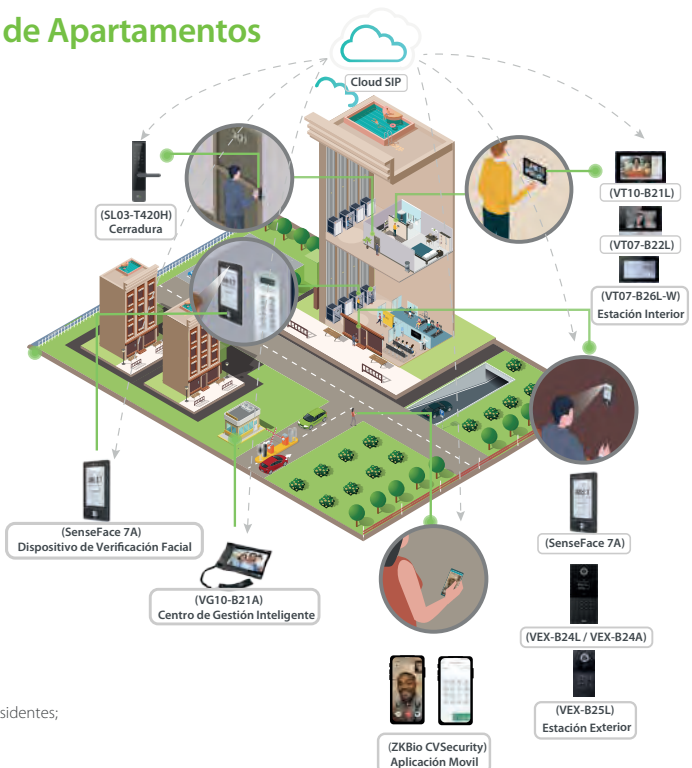

• Cerradura inteligente

(a) Soporta múltiples métodos de verificación:
Contraseña / Tarjeta IC / Código QR (próximamente)

(b) Soporta tecnología de comunicación inalámbrica para entregar remotamente los permisos de acceso de los residentes

(c) Soporta gestión flexible del tiempo de validez del permiso de acceso de los residentes;

(d) Soporta notificación en tiempo real de batería baja y alarma de manipulación.