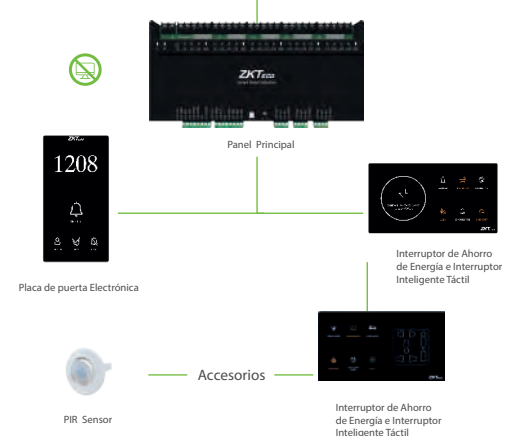

Cerradura de hotel inalámbrica

Solución de Hotel Inteligente con Acceso Móvil

ZL600

ZKBio CVSecurity 6.5.0 Smart Lock

Cloud

LAN/WAN

Interfaz de conexión inalámbrica

SLG410

Solución de Hotelería Inteligente

Las cerraduras hoteleras inalámbricas no requieren cableado ni interconexión, lo que reduce significativamente la dificultad de la instalación de la red de cerraduras de puertas para uso en hoteles y oficinas. La comunicación inalámbrica de datos y el control entre las cerraduras de las puertas y el software se pueden completar mediante una conexión inalámbrica Zigbee.

Cerradura de hotel inalámbrico

ZL600

Panel de control inalámbrico

SLG410

Enrolador de tarjeta de hotel

D147-H

Software ZKBio CVSecurity 6.5.0 Smart Lock

Comunicación Inalámbrica por ZigBee