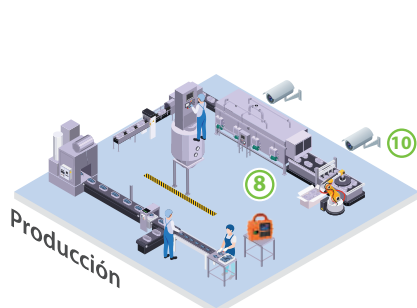

ZKBio CVSecurity

Software de Control de Acceso Todo en Uno

14

Dispositivo de Control de Acceso, Tiempo y Asistencia.

Cafetería

Administración

Producción

Almacén