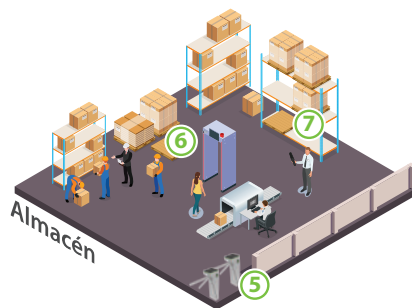

ZKBio CVSecurity

Software de Control de Acceso Todo en Uno

14

Dispositivo de Control de Acceso, Tiempo y Asistencia.

Cafetería

Administración

Producción

Almacén