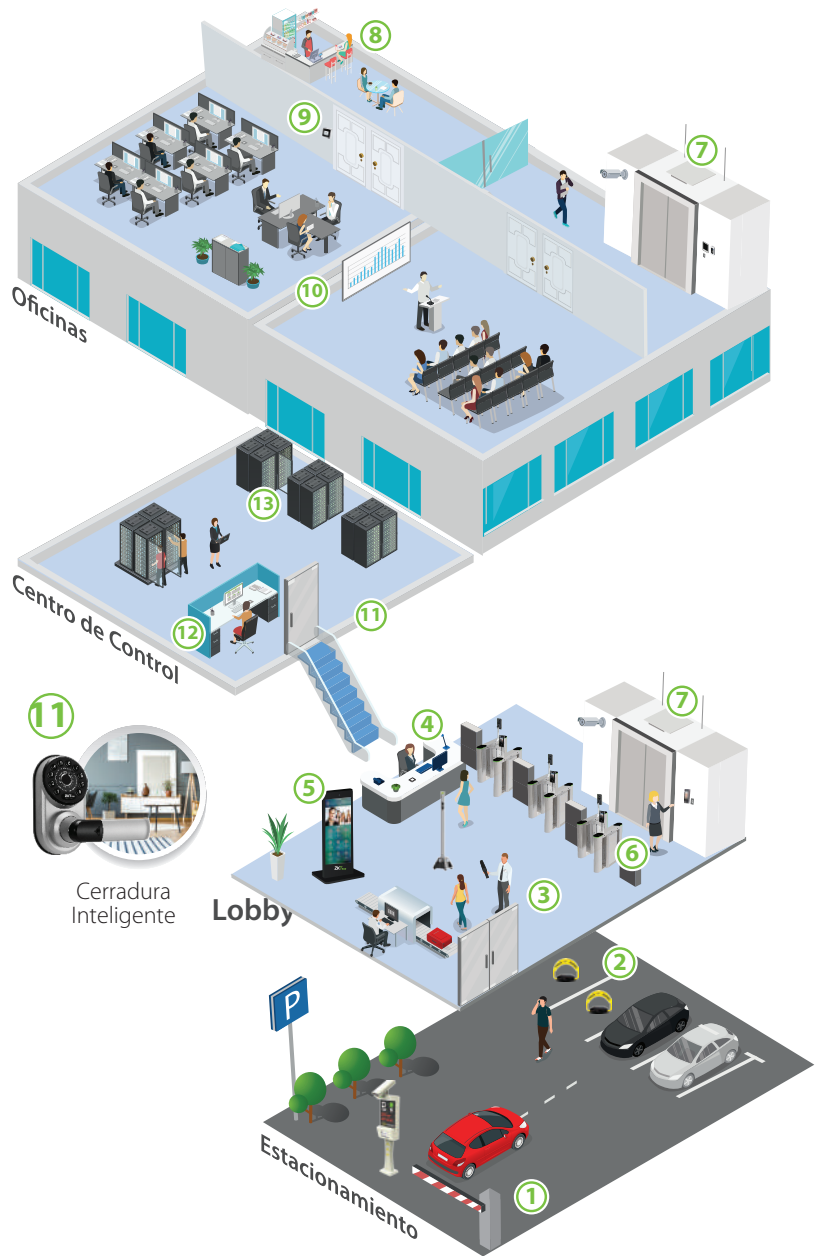

2 Gestor de Estacionamiento Privado

3 Inspección por Rayos X y Detector de Metal

4 Administración Eficiente de Visitantes

5 Kiosko Multipropósito

6 Control de Acceso Peatonal sin Contacto

7 Acceso sólo en Pisos Permitidos

8 Dispositivo de Punto de Venta y Consumo

9 Checador de Asistencia Mediante Rostro

10 Pantalla Digital Interactiva

11 Cerradura Inteligente

12 ZKBio CVSecurity

Soluciones Avanzadas de Seguridad Biométrica Todo en Uno

13 BioTime Cloud2.0

Plataforma de Gestión de Asistencia Profesional

ESCUELA

Reconocimiento de Placas Vehiculares

Acceso Vehicular

Gestor de Estacionamiento Privado

Control de Elevadores

Control de Acceso con Reconocimiento Facial

Dispositivo de control de acceso con control de tiempo y asistencia

Cerradura Inteligente con Reconocimiento Facial

Videovigilancia

ZKBio CVSecurity

Soluciones Avanzadas de Seguridad Biométrica Todo en Uno