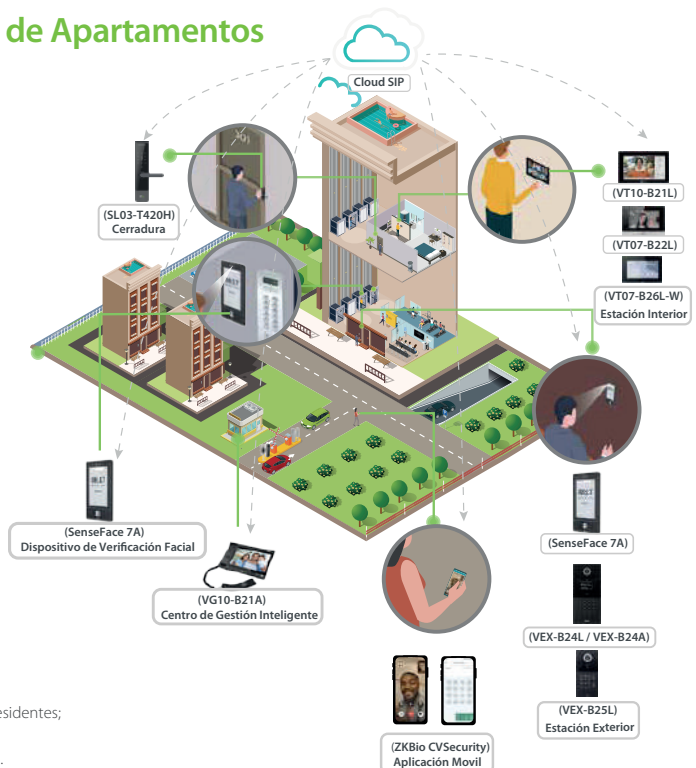

(a) Una solución completa que facilita la comunicación
Admite llamadas desde servidores SIP a sistemas de software, desde aplicaciones inteligentes a dispositivos de gama alta.

(b) Gestión integral de seguridad y garantía de seguridad total

(c) Comunicación de bajo coste
Comunicación a través de Internet, evitando el elevado coste de las llamadas a distancia. También admite varios modos de comunicación, como voz y vídeo.

(d) Soporta llamadas mutuas entre APP y dispositivo, App y PC cliente, App y App

• Cerradura inteligente

(a) Soporta múltiples métodos de verificación:
Contraseña / Tarjeta IC / Código QR (próximamente)

(b) Soporta tecnología de comunicación inalámbrica para entregar remotamente los permisos de acceso de los residentes

(c) Soporta gestión flexible del tiempo de validez del permiso de acceso de los residentes;

(d) Soporta notificación en tiempo real de batería baja y alarma de manipulación.

EDIFICIO INTELIGENTE

1 Control de Acceso Vehicular a través de Reconocimiento de Placas